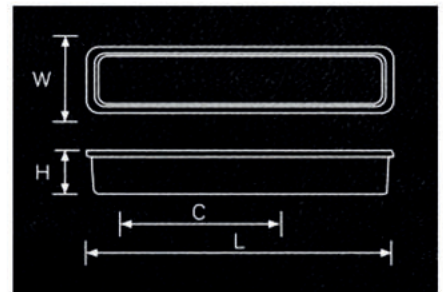

**PLANTED HANDLE
TERAMO**

PRODUCT CODE & COLOUR

HDL-PLN-TER-00003 (158mm)
Wolf Grey

HDL-PLN-TER-00004 (158mm)
Matt black

CENTER X LONG X HEIGHT X WIDTH

96 158 14 25

Note : Warna bersifat ilustratif dan dapat berbeda dari produk aktual