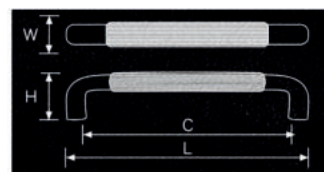

HDL-KNB-TUR-00002
Oxidation Grey

CENTER X LONG X HEIGHT X WIDTH

A 21 25 21

CENTER X LONG X HEIGHT X WIDTH

128 168 30 13,5

Note : Warna bersifat ilustratif dan dapat berbeda dari produk aktual

PULL HANDLE BARS RIMINI