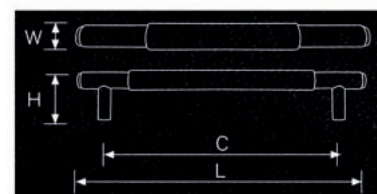

HDL-PUL-POT-00006S (128mm)
HDL-PUL-POT-00007S (160mm)
Oxidation Graphite Grey

CENTER X LONG X HEIGHT X WIDTH

A	20	25	20
---	----	----	----

CENTER X LONG X HEIGHT X WIDTH

96	128	30,5	12
128	160	30,5	12

Note : Warna bersifat ilustratif dan dapat berbeda dari produk aktual