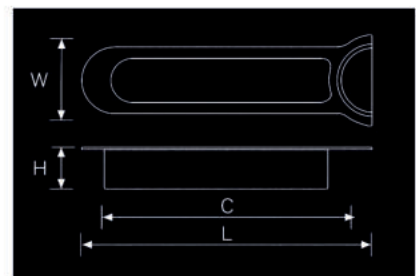

/ 152 20 48

Note : Warna bersifat ilustratif dan dapat berbeda dari produk aktual

PLANTED HANDLE OLBIA

PRODUCT CODE & COLOUR

HDL-PLN-OLB-00001
Athens Gold

CENTER X LONG X HEIGHT X WIDTH

25 160 20 32

Note : Warna bersifat ilustratif dan dapat berbeda dari produk aktual