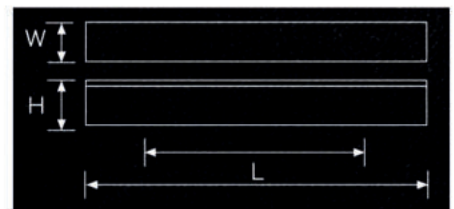

STREAMLINE HANDLE CARPI

PRODUCT CODE & COLOUR

HDL-STR-CAR-00003S (1100mm)
Brushed Oxidation Graphite Grey

HDL-STR-CAR-00002S (1100mm)
Brushed Antique Brass

CENTER X LONG X HEIGHT X WIDTH

/ 1100 12 10,2

Note : Warna bersifat ilustratif dan dapat berbeda dari produk aktual

STREAMLINE HANDLE PISA

PRODUCT CODE & COLOUR

HDL-STR-PIS-00001S (200mm)
HDL-STR-PIS-00002S (1100mm)
Pearl Grey

CENTER X LONG X HEIGHT X WIDTH

160	200	28	9
960	1100	28	9

Note : Warna bersifat ilustratif dan dapat berbeda dari produk aktual