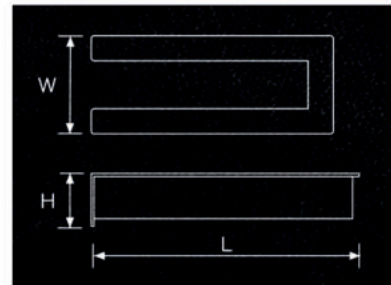

PLANTED HANDLE AVERSA

PRODUCT CODE & COLOUR

HDL-PLN-AVE-00001
Wolf Grey

HDL-PLN-AVE-00002
Matt black

CENTER X LONG X HEIGHT X WIDTH

/ 110 20 40

Note : Warna bersifat ilustratif dan dapat berbeda dari produk aktual