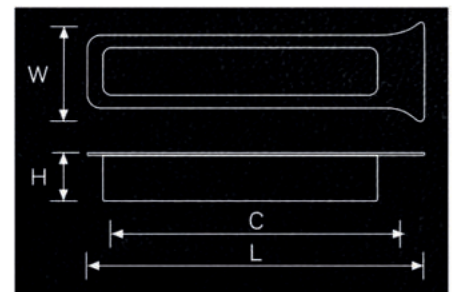

/ 152 20 48

Note : Warna bersifat ilustratif dan dapat berbeda dari produk aktual

PLANTED HANDLE OLBIA

PRODUCT CODE & COLOUR

HDL-PLN-OLB-00001
Athens Gold

CENTER X LONG X HEIGHT X WIDTH

25 160 20 32

Note : Warna bersifat ilustratif dan dapat berbeda dari produk aktual