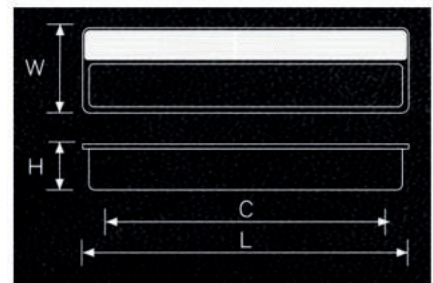

CENTER X LONG X HEIGHT X WIDTH

160   200   15   50

Note : Warna bersifat ilustratif dan dapat berbeda dari produk aktual