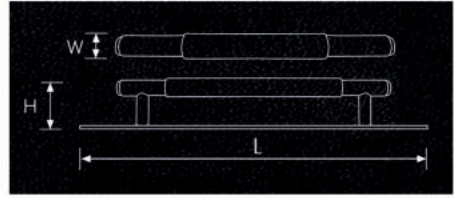

3. Planted Handle

Cabinet pulls are flush-mounted on the door body. Creating a smooth and integrated appearance.

4. Streamline Handle

Long model pulls reach the height of cabinet doors, up to 240 cm. Providing a contemporary and beautiful impression in interior design.

CENTER X LONG X HEIGHT X WIDTH

96	120	20	12
128	152	20	12

Note : Warna bersifat ilustratif dan dapat berbeda

Note : Warna bersifat ilustratif dan dapat berbeda dari produk aktual

PULL HANDLE BARS POTENZA

PRODUCT CODE & COLOUR

Warna produk aktual

HDL-PUL-POT-00001S (Plat 234mm & Handle 192mm)
Oxidation Antique Brass

CENTER X LONG X HEIGHT X WIDTH

160	234	30,5	15
-----	-----	------	----

Note : Warna bersifat ilustratif dan dapat berbeda dari produk aktual