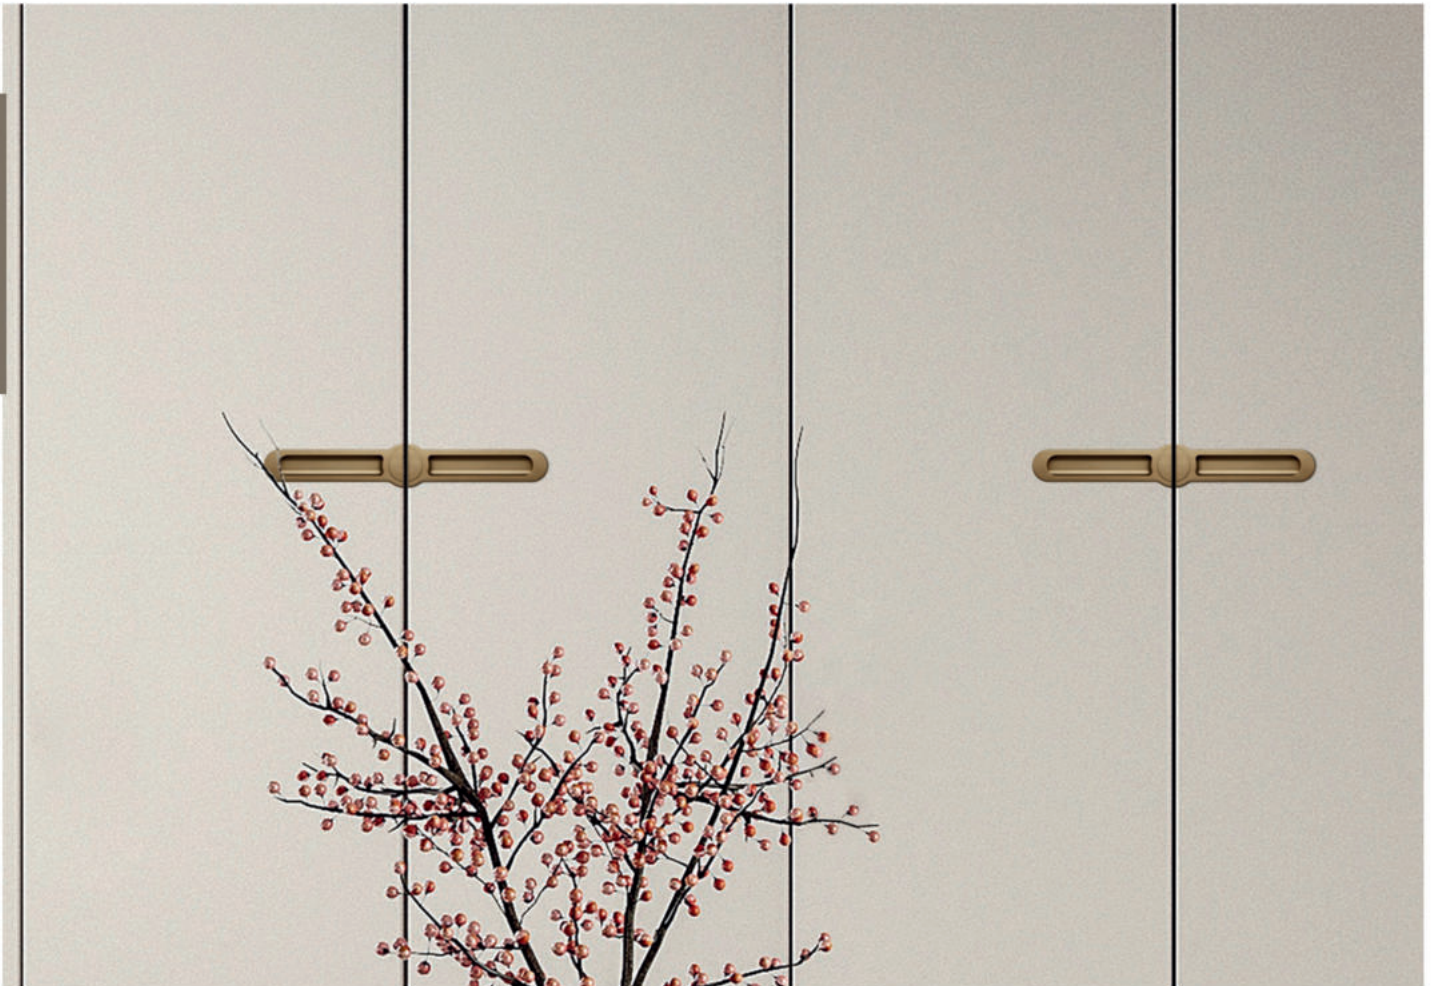

HANDLE

**PLANTED HANDLE
CESENA**

PRODUCT CODE & COLOUR

HDL-PLN-CES-00001
Satin Gold + White

CENTER X LONG X HEIGHT X WIDTH

128 160 17,5 40

Note : Warna bersifat ilustratif dan dapat berbeda dari produk aktual