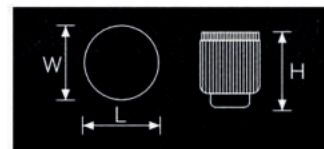

CENTER X LONG X HEIGHT X WIDTH

A 21 25 21

CENTER X LONG X HEIGHT X WIDTH

128 168 30 13,5