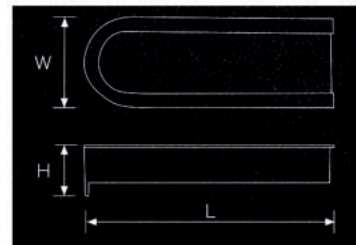

**PLANTED HANDLE
TERAMO**

PRODUCT CODE & COLOUR

HDL-PLN-TER-00003 (158mm)
Wolf Grey

HDL-PLN-TER-00004 (158mm)
Matt black

CENTER X LONG X HEIGHT X WIDTH

96 158 14 25

Note : Warna bersifat ilustratif dan dapat berbeda dari produk aktual

PLANTED HANDLE TIRRENI

PRODUCT CODE & COLOUR

HDL-PLN-TIR-00001
Wolf Grey

CENTER X LONG X HEIGHT X WIDTH

/ 110 20 40

Note : Warna bersifat ilustratif dan dapat berbeda dari produk aktual