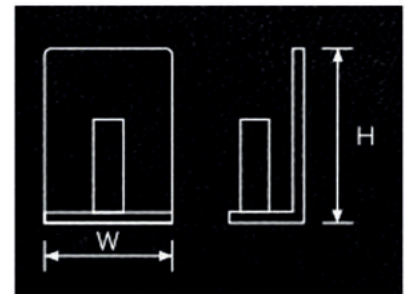

HANDLE

PULL HANDLE BARS REGGIO

PRODUCT CODE & COLOUR

HDL-PUL-REG-00001
Champagne Gold

HDL-PUL-REG-00002
Satin Gold

CENTER X LONG X HEIGHT X WIDTH

32 40 60 40

Note : Warna bersifat ilustratif dan dapat berbeda dari produk aktual