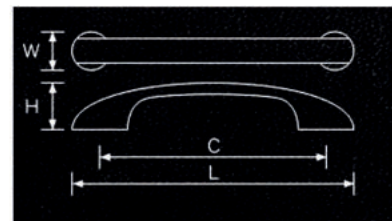

PRODUCT CODE & COLOUR

HDL-PUL-RIM-00001 (138mm)
HDL-PUL-RIM-00003 (170mm)
Black + Red

HDL-PUL-RIM-00002 (138mm)
HDL-PUL-RIM-00004 (170mm)
Copper

CENTER X LONG X HEIGHT X WIDTH

96	138	26	6
128	170	28	6

Note : Warna bersifat ilustratif dan dapat berbeda dari produk aktual