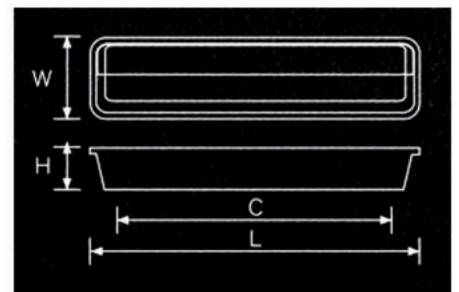

HANDLE

**PLANTED HANDLE
CESENA**

PRODUCT CODE & COLOUR

HDL-PLN-CES-00001
Satin Gold + White

CENTER X LONG X HEIGHT X WIDTH

128 160 17,5 40

Note : Warna bersifat ilustratif dan dapat berbeda dari produk aktual