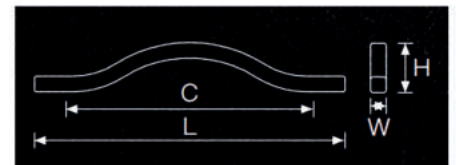

STREAMLINE HANDLE PISA

PRODUCT CODE & COLOUR

HDL-STR-PIS-00001S (200mm)
HDL-STR-PIS-00002S (1100mm)
Pearl Grey

CENTER X LONG X HEIGHT X WIDTH

160	200	28	9
960	1100	28	9

Note : Warna bersifat ilustratif dan dapat berbeda dari produk aktual